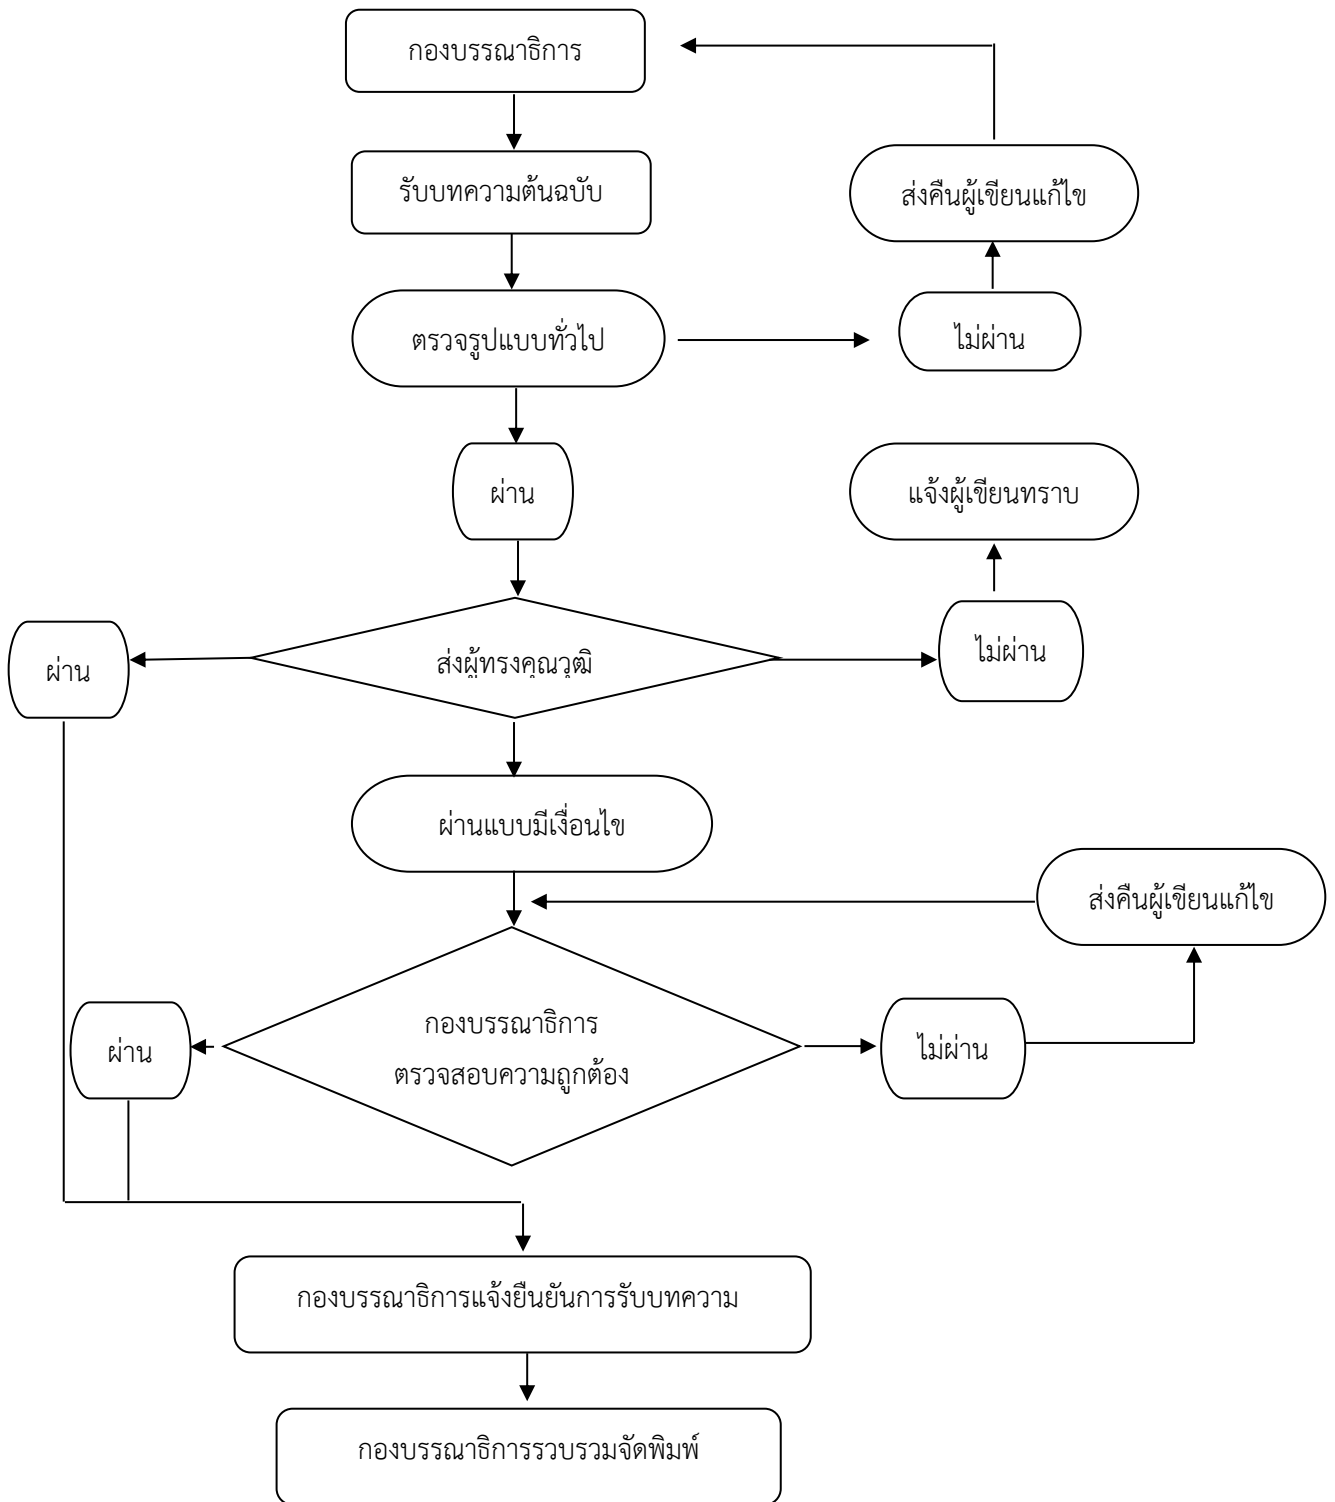

ขั้นตอนการดำเนินงาน

วารสารวิจัย มทร. ศรีวิชัย

(RMUTSV Research Journal)